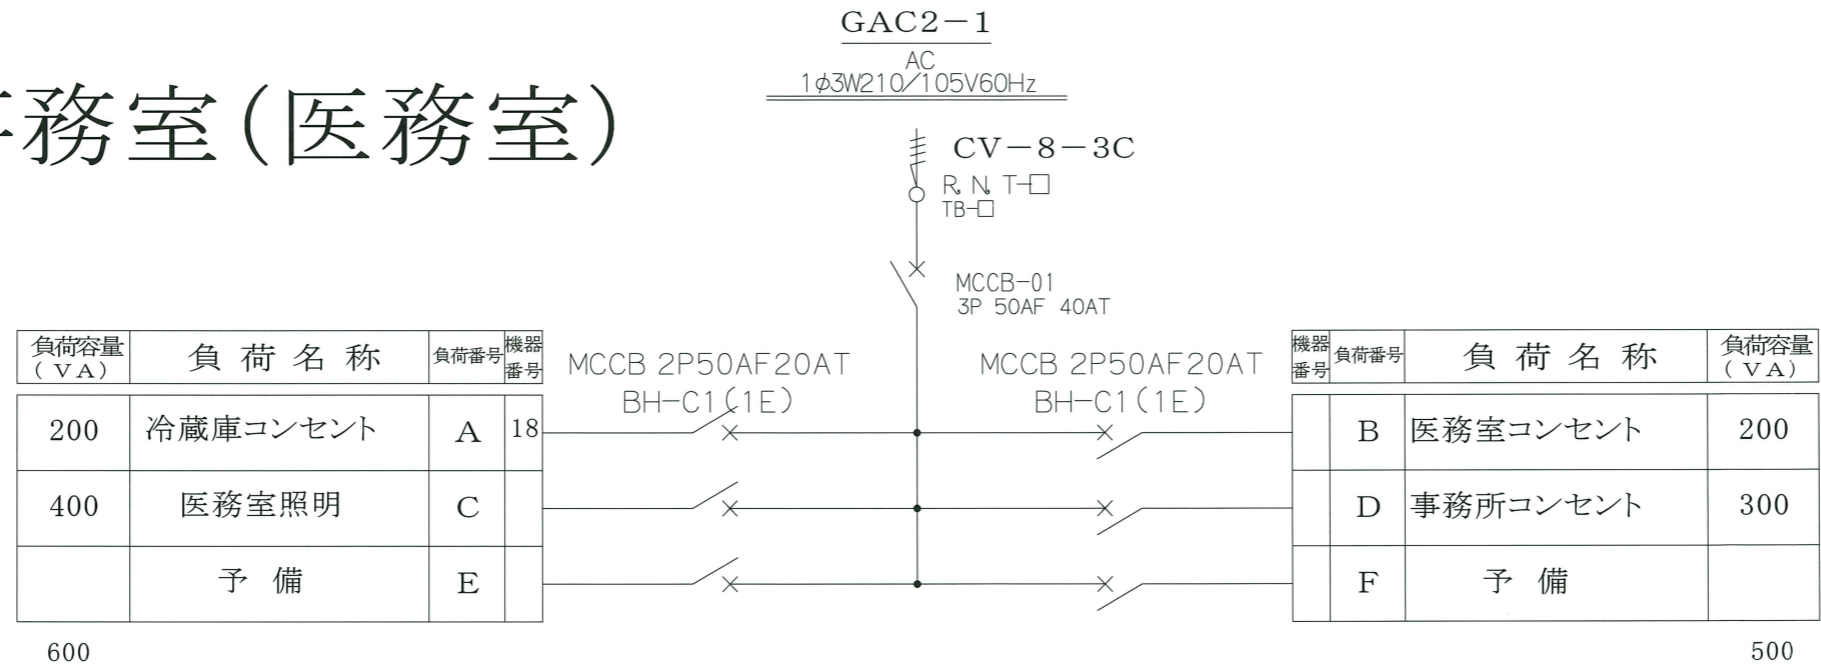

寮母室

事務室(医務室)

デイサービス